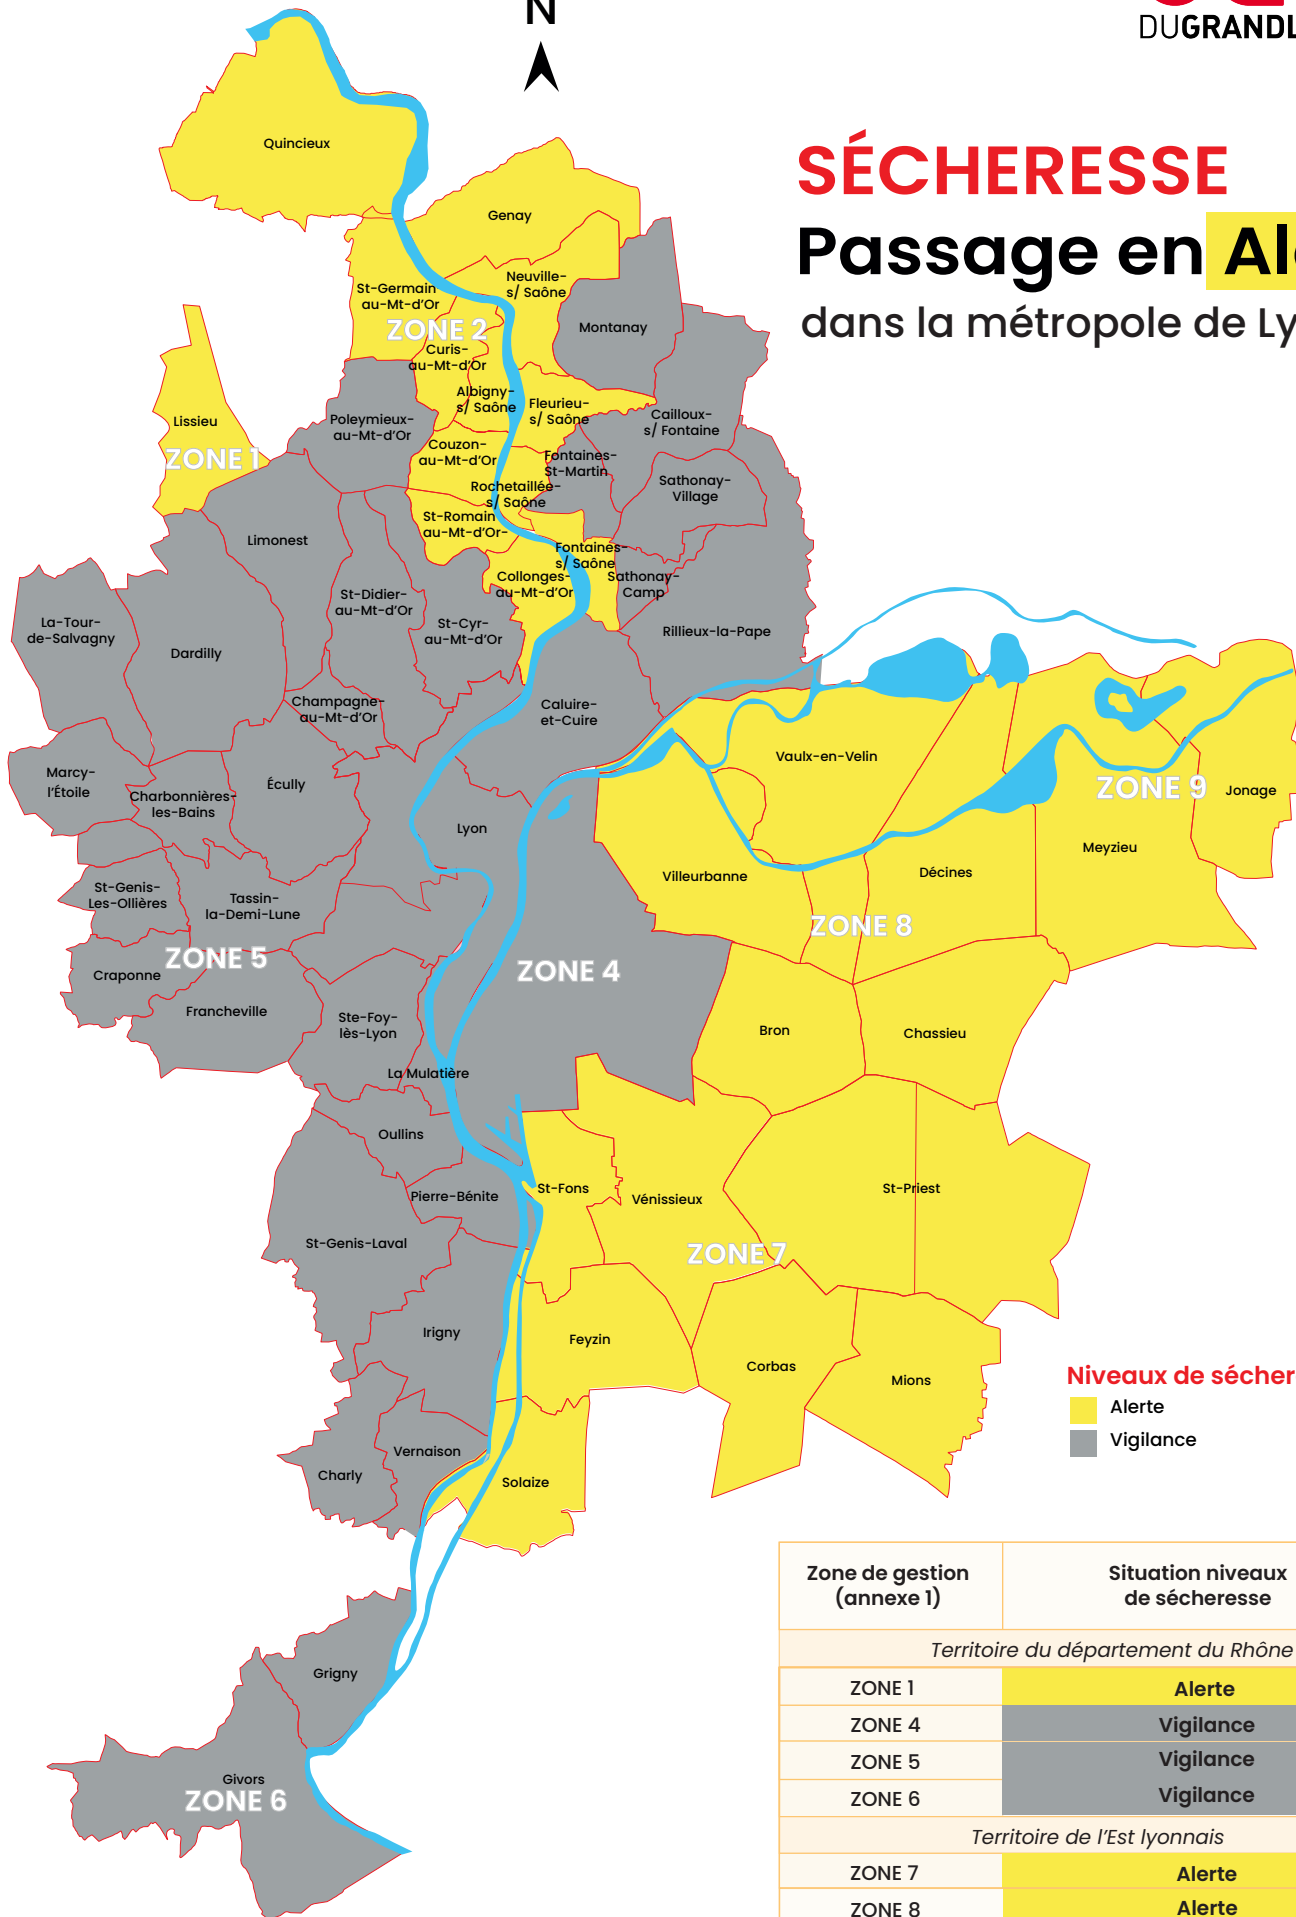

SÉCHERESSE

Passage en **Alerte**

dans la métropole de Lyon

Niveaux de sécheresse

- Alerte
- Vigilance

Zone de gestion (annexe 1)	Situation niveaux de sécheresse
<i>Territoire du département du Rhône</i>	
ZONE 1	Alerte
ZONE 4	Vigilance
ZONE 5	Vigilance
ZONE 6	Vigilance
<i>Territoire de l'Est lyonnais</i>	
ZONE 7	Alerte
ZONE 8	Alerte
ZONE 9	Alerte
<i>Territoire de l'axe Saône</i>	
ZONE 2	Alerte

Zone de gestion (annexe 1)	Communes
<i>Territoire du département du Rhône</i>	
ZONE 1	Lissieu
ZONE 4	Cailloux-sur-Fontaines
ZONE 4	Caluire-et-Cuire
ZONE 4	Champagne-au-Mont-d'Or
ZONE 4	Dardilly
ZONE 4	Ecully
ZONE 4	Fontaines-Saint-Martin
ZONE 4	Lyon
ZONE 4	Montanay
ZONE 4	Poleymieux-au-Mont-d'Or
ZONE 4	Rillieux-la-Pape
ZONE 4	Saint-Cyr-au-Mont-d'Or
ZONE 4	Saint-Didier-au-Mont-d'Or
ZONE 4	Sathonay-Camp
ZONE 4	Sathonay-Village
ZONE 5	Charbonnières-les-Bains
ZONE 5	Charly
ZONE 5	Craponne
ZONE 5	Francheville
ZONE 5	Grigny
ZONE 5	Irigny
ZONE 5	La Mulatière
ZONE 5	La Tour de Salvagny
ZONE 5	Marcy-l'Etoile
ZONE 5	Oullins
ZONE 5	Pierre-Bénite
ZONE 5	Saint-Genis-Laval
ZONE 5	Saint-Genis-les-Ollières
ZONE 5	Sainte-Foy-lès-Lyon
ZONE 5	Tassin-la-Demi-Lune
ZONE 5	Vernaison
ZONE 6	Givors
<i>Territoire de l'Est lyonnais</i>	
ZONE 7	Corbas
ZONE 7	Feyzin
ZONE 7	Mions
ZONE 7	Saint-Fons
ZONE 7	Saint-Priest (ouest)
ZONE 7	Solaize

Zone de gestion (annexe 1)	Communes
<i>Territoire de l'Est lyonnais</i>	
ZONE 7	Vénissieux
ZONE 8	Bron
ZONE 8	Chassieu
ZONE 8	Décines-Charpieu
ZONE 8	Saint-Priest (est)
ZONE 8	Vaulx-en-Velin
ZONE 8	Villeurbanne
ZONE 9	Jonage
ZONE 9	Meyzieu
<i>Territoire de l'axe Saône</i>	
ZONE 2	Albigny-sur-Saône
ZONE 2	Couzon-au-Mont-d'Or
ZONE 2	Collonges-au-Mont-d'Or
ZONE 2	Curis-au-Mont-d'Or
ZONE 2	Fontaines-sur-Saône
ZONE 2	Fleurieu-sur-Saône
ZONE 2	Genay
ZONE 2	Limonest
ZONE 2	Neuville-sur-Saône
ZONE 2	Quincieux
ZONE 2	Rochetaillée-sur-Saône
ZONE 2	Saint-Germain-au-Mont-d'Or
ZONE 2	Saint-Romain-au-Mont-d'Or