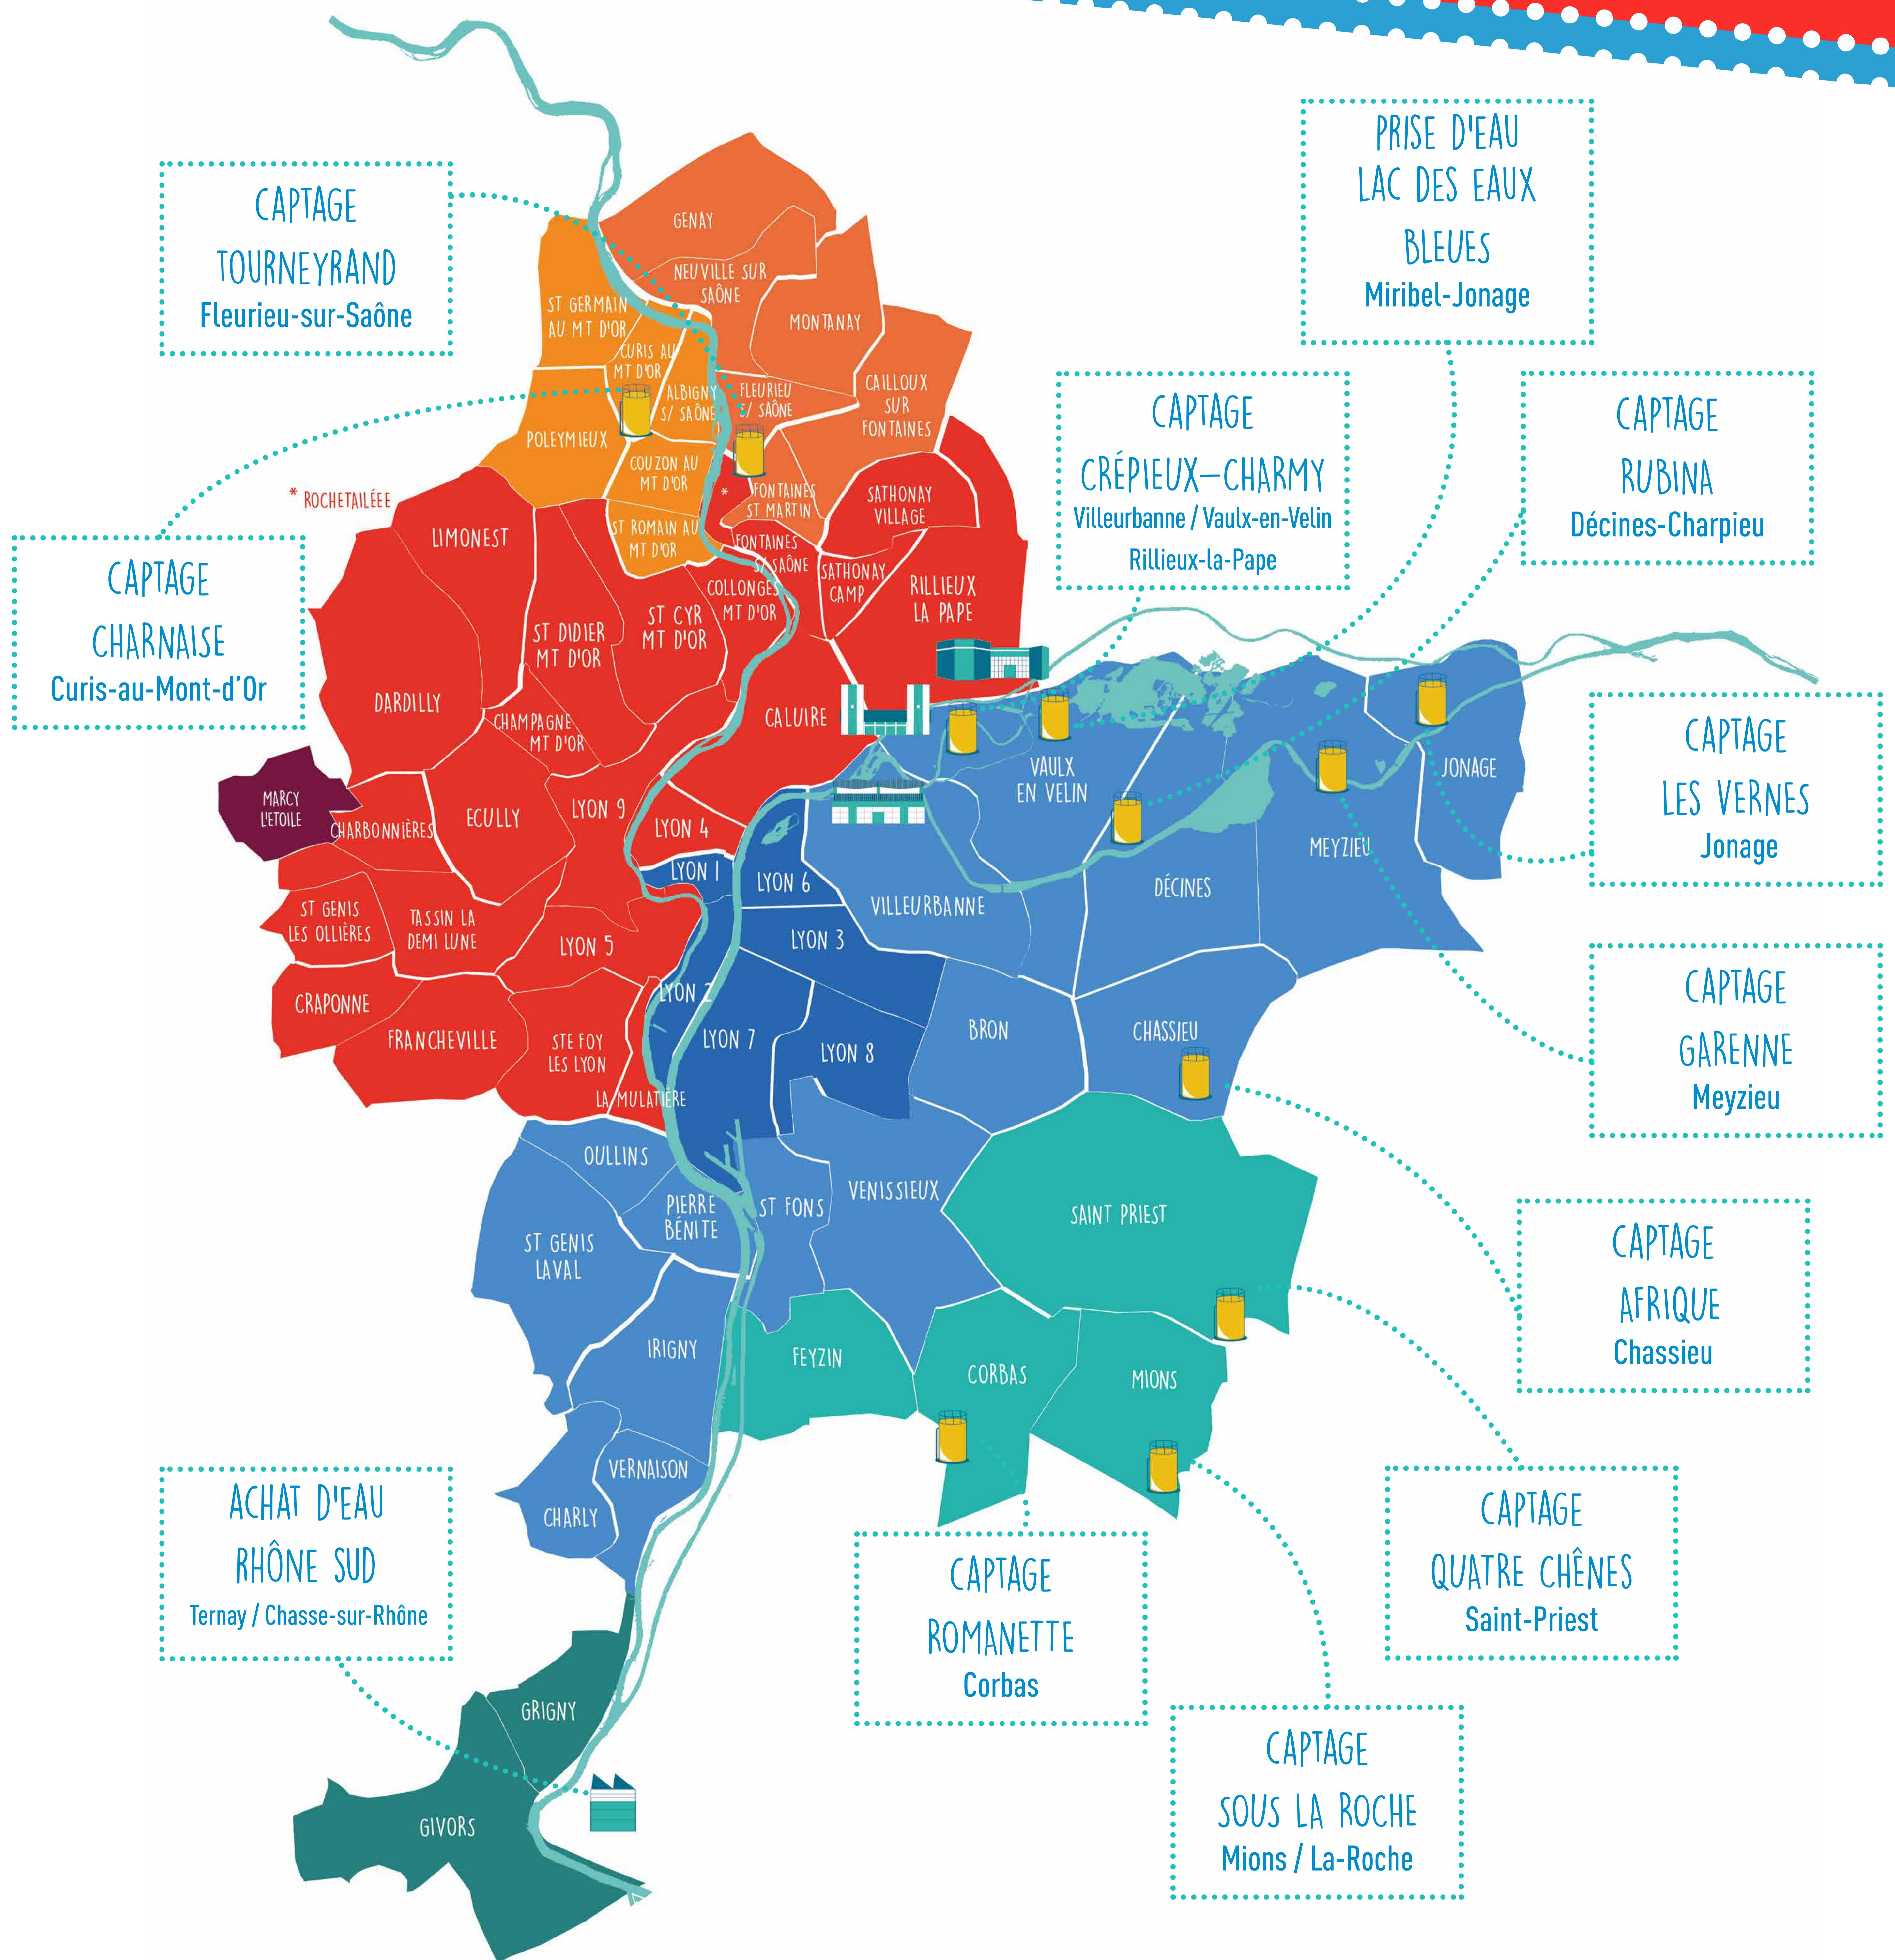

# LES RESSOURCES DE LA MÉTROPOLE DE LYON

## LES RÉSEAUX DE DISTRIBUTION

- BAS SERVICE
- MOYEN SERVICE
- HAUT SERVICE
- SECTEUR SUD
- GIVORS-GRIGNY
- VAL DE SAÔNE RIVE GAUCHE
- VAL DE SAÔNE RIVE DROITE
- MARCY L'ETOILE

## LÉGENDE

- STATION DE LA PAPE
- STATION DE CRÉPIEUX-VELETTE
- STATION DE CROIX-LUIZET
- CAPTAGES