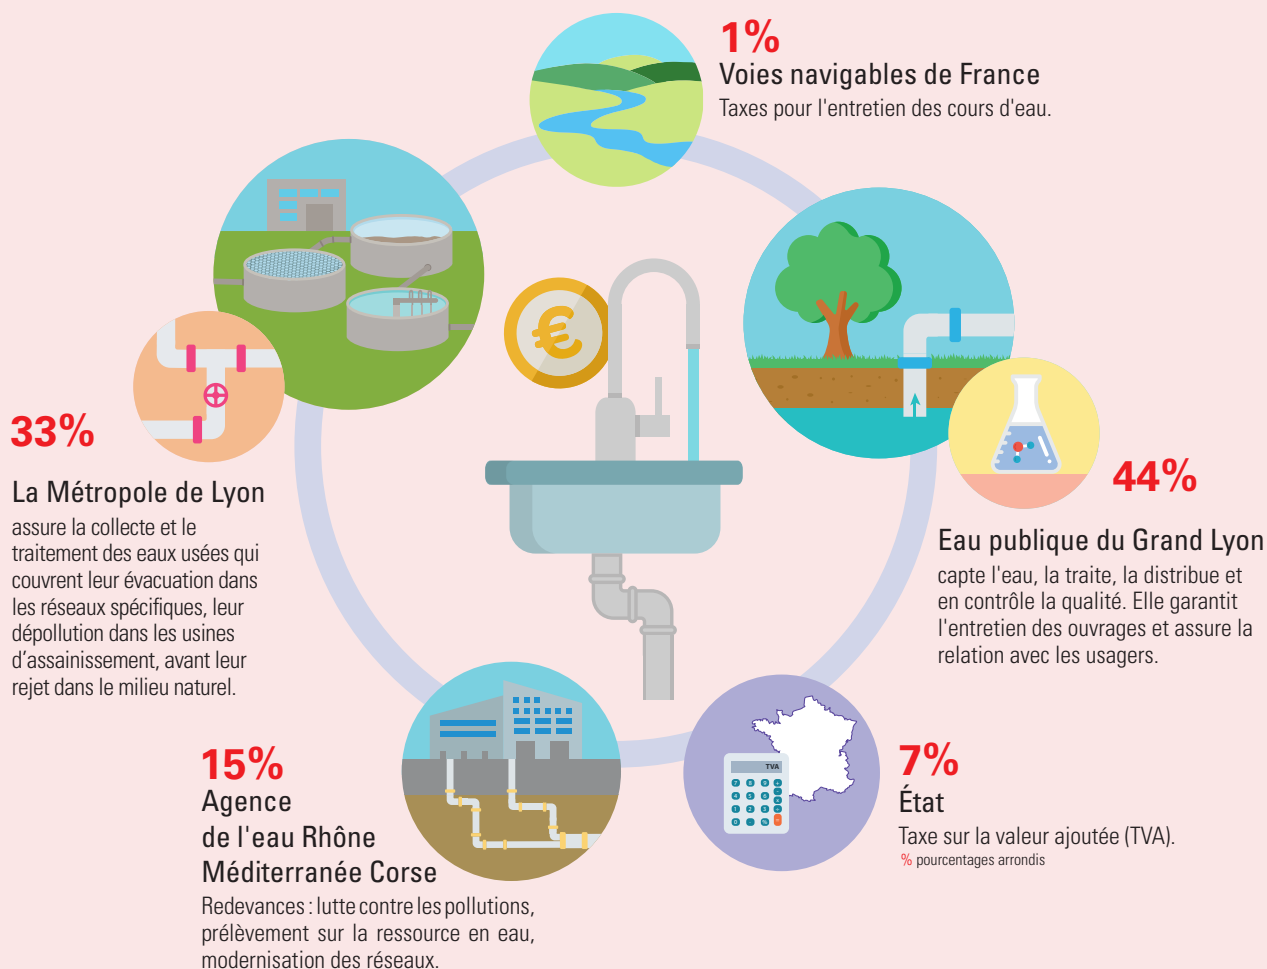

Tarif de l'eau 2023

Qu'est-ce que je paie ?

46,20 € TTC d'abonnement annuel pour un compteur standard.

2,93 € TTC/m³ de consommation réelle ou estimée.

Ce tarif couvre la distribution d'eau potable, la collecte et le traitement des eaux usées, les redevances, la taxe pour l'entretien des cours d'eau et la TVA.

Lors d'un emménagement dans un nouveau logement

40,80 € TTC de frais d'accès au service

Ce tarif ne comprend pas l'abonnement annuel.

3,31 € TTC

c'est le prix d'un m³ d'eau
en 2023,
soit 0,00331 € TTC le litre.

pour un abonnement et une consommation
de 120 m³/an sur la Métropole de Lyon

Comment est répartie ma facture ?

MÉTROPOLE

GRAND LYON

eau PUBLIQUE
DU GRAND LYON

L'AGENCE EN LIGNE
eaudugrandlyon.com